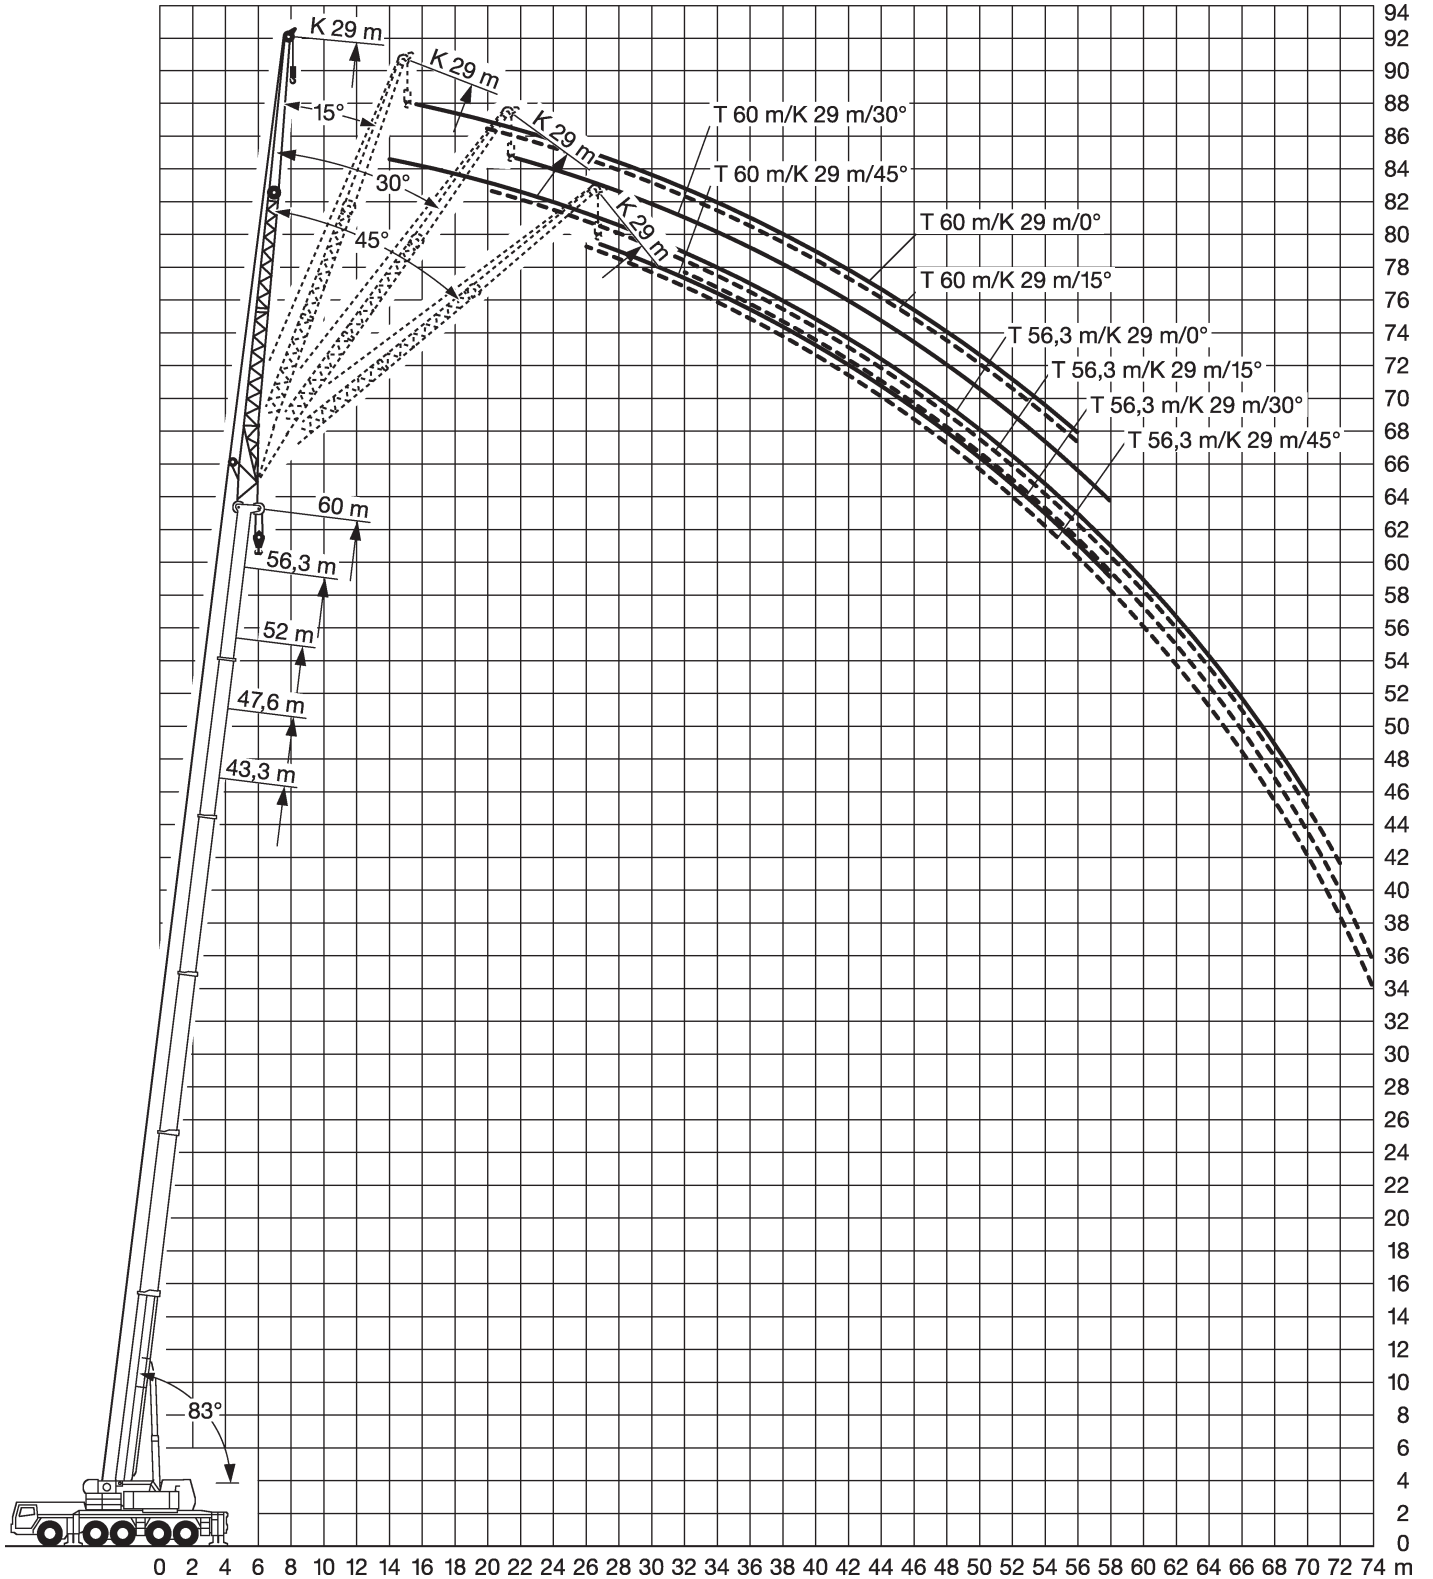

43,3-52m

29m

8,3x8,85m

50t

360°

75%

	43,3				47,6				52				
	0°	15°	30°	45°	0°	15°	30°	45°	0°	15°	30°	45°	
12	5,2				4,8				4,4				12
14	5,2				4,8				4,4				14
16	5,1				4,8				4,4				16
18	5	4,4			4,7	4,1			4,3				18
20	4,9	4,4			4,6	4,1			4,2	3,8			20
22	4,8	4,3			4,5	4			4,1	3,7			22
24	4,7	4,2	3,2		4,4	3,9	3,1		4	3,6			24
26	4,5	4	3,1		4,2	3,8	3		3,9	3,5	2,9		26
28	4,4	3,8	2,9	2,5	4,1	3,7	2,9		3,8	3,4	2,8		28
30	4,2	3,6	2,8	2,5	4	3,5	2,8	2,4	3,7	3,3	2,7	2,4	30
32	4	3,4	2,7	2,4	3,8	3,4	2,7	2,4	3,6	3,2	2,6	2,3	32
34	3,9	3,3	2,6	2,4	3,7	3,2	2,6	2,3	3,5	3,1	2,5	2,3	34
36	3,8	3,1	2,5	2,3	3,6	3,1	2,5	2,3	3,4	3	2,4	2,2	36
38	3,6	3	2,5	2,2	3,5	2,9	2,4	2,2	3,3	2,9	2,4	2,2	38
40	3,4	2,8	2,4	2,2	3,4	2,8	2,4	2,2	3,2	2,8	2,3	2,1	40
42	3,2	2,7	2,3	2,1	3,3	2,7	2,3	2,1	3,1	2,7	2,2	2,1	42
44	3,1	2,6	2,2	2,1	3,1	2,6	2,2	2,1	3	2,6	2,2	2	44
46	2,9	2,5	2,2	2,1	3	2,5	2,2	2	2,9	2,5	2,1	2	46
48	2,8	2,5	2,1	2	2,8	2,5	2,1	2	2,7	2,4	2,1	2	48
50	2,7	2,4	2,1	2	2,7	2,4	2,1	2	2,6	2,4	2,1	2	50
52	2,6	2,3	2	2	2,6	2,3	2	2	2,5	2,3	2	2	52
54	2,5	2,3	2	2	2,5	2,3	2	2	2,3	2,3	2	1,9	54
56	2,4	2,2	2	2	2,4	2,2	2	2	2,2	2,2	1,9	1,9	56
58	2,2	2,2	2	2	2,2	2,2	2	2	2,1	2,1	1,9	1,9	58
60	2	2,1	2	2	2	2,1	2	2	2	2	1,9	1,9	60
62	1,7	2	2	2	1,8	2,1	2	2	1,7	2	1,9	1,9	62
64	1,5	1,7	1,9		1,6	1,8	2	2	1,5	1,8	1,9	1,9	64
66	1,3	1,5	1,6		1,4	1,6	1,7	1,8	1,4	1,6	1,8	1,9	66
68					1,2	1,4	1,5		1,3	1,4	1,5	1,6	68
70					1,2	1,2	1,2		1,3	1,3	1,3	1,4	70
72									1,2	1,2	1,2		72
74									1,1	1,2	1,2		74