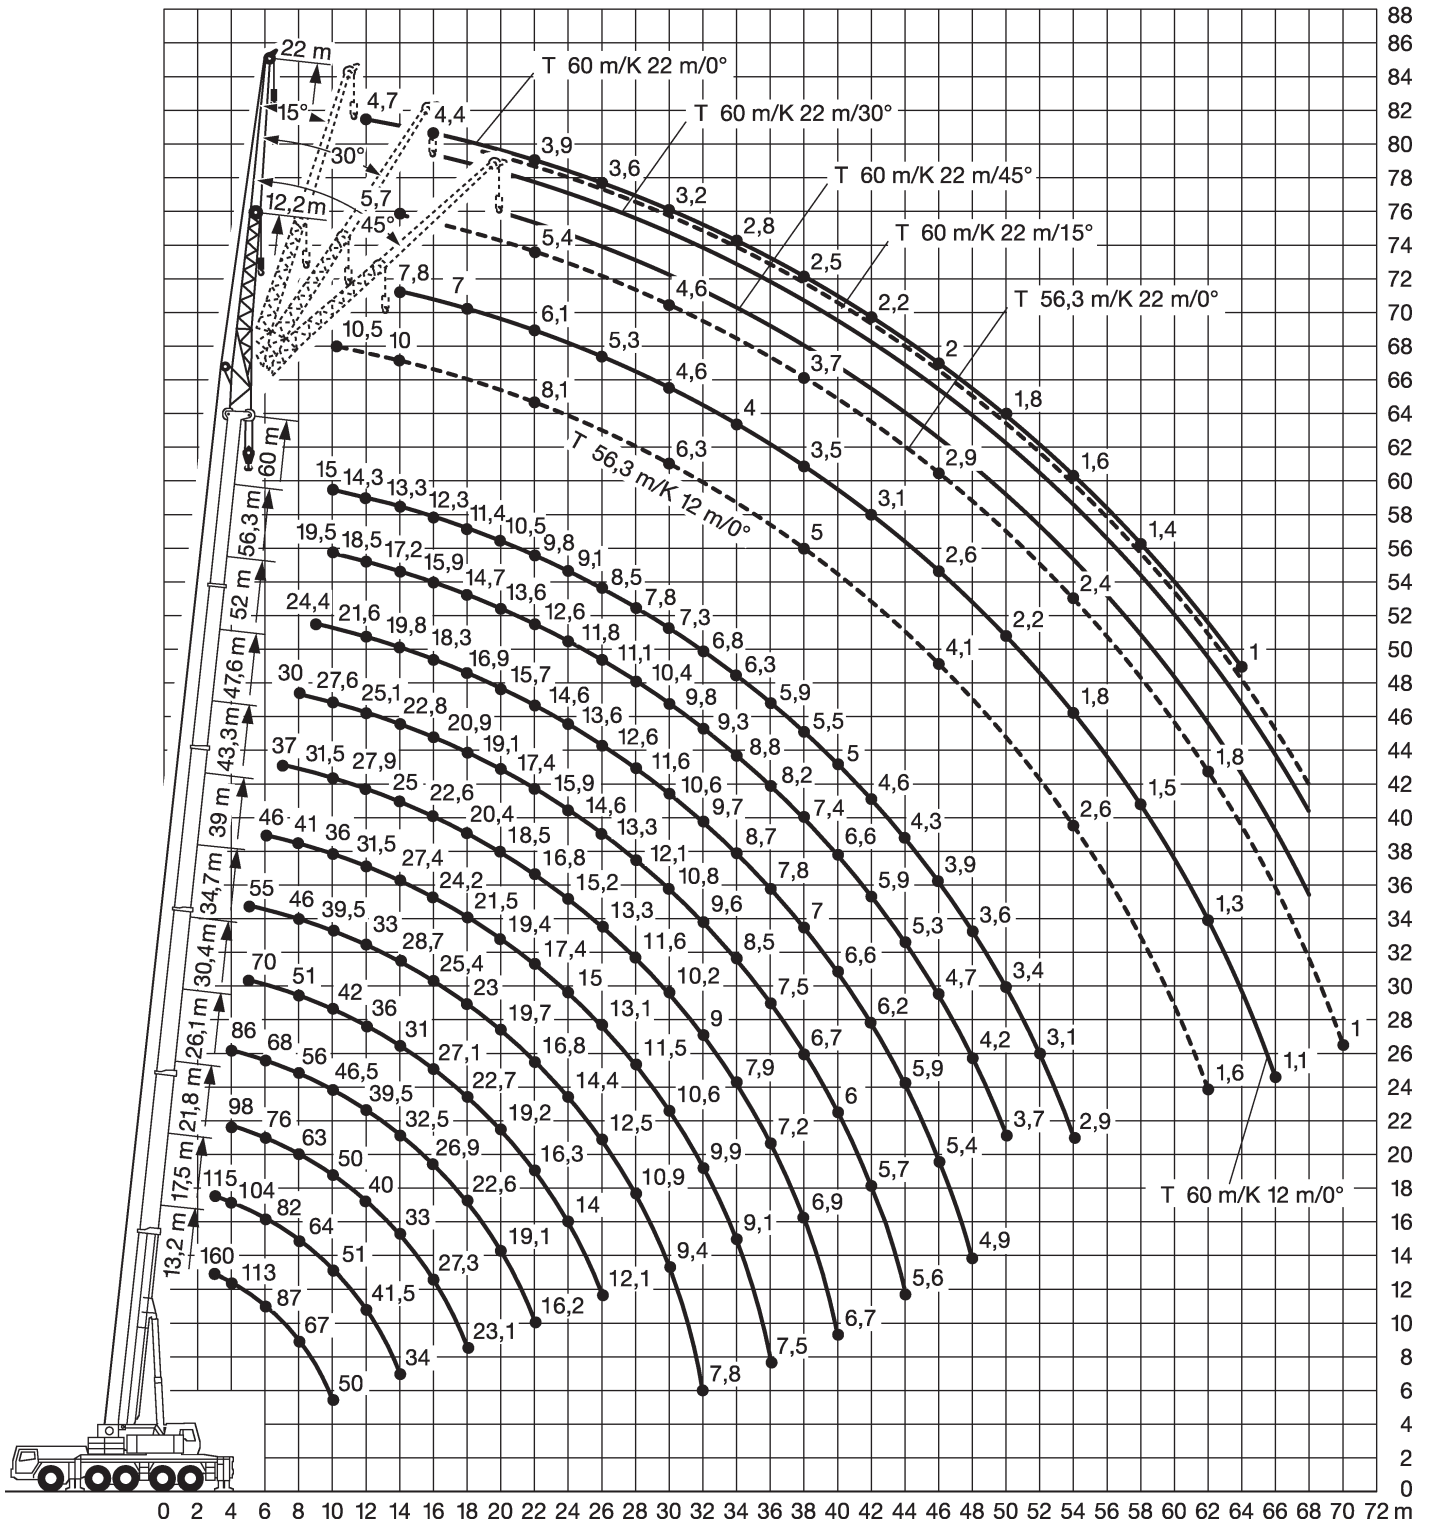

* abgeseht / lowered

R₁ = Allradlenkung
All-wheel steering

Alle Angaben ohne Gewähr und vorbehaltlich technischer Änderungen und Satzfehler.
All information given are for reference only

13,2-60m

8,3x8,85m

50t

360°

75%

	13,2*	13,2	17,5	21,8	26,1	30,4	34,7	39	43,3	47,6	52	56,3	60	
3	160	130												3
3,5	124	122	115											3,5
4	113	112	104	98	86									4
4,5	103	103	96	89	81	70								4,5
5	97	96	91	84	77	67	55							5
6	87	83	82	76	68	62	53	46						6
7	77	73	73	70	61	56	49,5	43,5	37					7
8	67	65	64	63	56	51	46	41	35,5	30				8
9	59	57	57	56	51	46	42,5	38,5	33,5	28,9	24,4			9
10	50	50	51	50	46,5	42	39,5	36	31,5	27,6	23,5	19,5	15	10
12			41,5	40	39,5	36	33	31,5	27,9	25,1	21,6	18,5	14,3	12
14			34	33	32,5	31	28,7	27,4	25	22,8	19,8	17,2	13,3	14
16				27,3	26,9	27,1	25,4	24,2	22,6	20,9	18,3	15,9	12,3	16
18				23,1	22,6	22,7	23	21,5	20,4	19,1	16,9	14,7	11,4	18
20					19,1	19,2	19,7	19,4	18,5	17,4	15,7	13,6	10,5	20
22					16,2	16,3	16,8	17,4	16,8	15,9	14,6	12,6	9,8	22
24						14	14,4	15	15,2	14,6	13,6	11,8	9,1	24
26						12,1	12,5	13,1	13,3	13,3	12,6	11,1	8,5	26
28							10,9	11,5	11,6	12,1	11,6	10,4	7,8	28
30							9,4	10,6	10,2	10,8	10,6	9,8	7,3	30
32							7,8	9,9	9	9,6	9,7	9,3	6,8	32
34								9,1	7,9	8,5	8,7	8,8	6,3	34
36								7,5	7,2	7,5	7,8	8,2	5,9	36
38									6,9	6,7	7	7,4	5,5	38
40									6,7	6	6,6	6,6	5	40
42										5,7	6,2	5,9	4,6	42
44										5,6	5,9	5,3	4,3	44
46											5,4	4,7	3,9	46
48											4,9	4,2	3,6	48
50												3,7	3,4	50
52													3,1	52
54													2,9	54